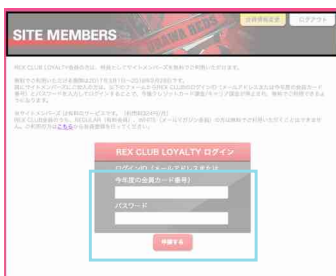

(申請に必要な情報)

- ◆ サイトメンバーズ (<https://sp.urawa-reds.co.jp/login/>) のログイン用アカウント
→ ログインID (サイトメンバーズご登録メールアドレス)
→ パスワード (半角英数字8文字以上)
- ◆ REX CLUB (<https://rex-club.urawa-reds.co.jp/>) のログイン用アカウント
→ ログインID (REX CLUBにご登録のメールアドレスまたは当該年度の会員カード番号)
→ パスワード (半角英数字6桁~16桁)
※ REX CLUB LOYALTY会員が対象となります。
REX CLUBとは
http://www.urawa-reds.co.jp/about_rex/

■ パソコン等でサイトメンバーズの無料閲覧を申請する手順

1. サイトメンバーズログイン画面 (<https://sp.urawa-reds.co.jp/login/>) の「サイトメンバーズIDでログインする」をクリックします。

2. サイトメンバーズのログインID(サイトメンバーズにご登録のメールアドレス)、パスワードを入力して「ログイン」をクリックします。
※ REX CLUB LOYALTYのログインではありませんのでご注意ください。

3. 「私はREX CLUB LOYALTY会員です(無料利用を申請します)」をクリックします。

4. REX CLUBのログインID (REX CLUBご登録メールアドレスまたは当該年度の会員カード番号)、パスワードを入力し「申請する」をクリックします。

5. 申請が完了すると、「サイトメンバーズ無料利用の申請を受けました」というメッセージが表示されます。メッセージ内に会員カード番号が表示されますので、ご自身の番号にお間違いのないことを確認してください。

■ サイトメンバーズ無料閲覧に関する手順書

■ スマートフォンでサイトメンバーズの無料閲覧を申請する手順

1. サイトメンバーズログイン画面 (<https://sp.urawa-reds.co.jp/login/>) でサイトメンバーズのログインID (サイトメンバーズご登録メールアドレス)、パスワードを入力し「ログイン」をタップします。
※REX CLUB LOYALTY ログインではありませんのでご注意ください。