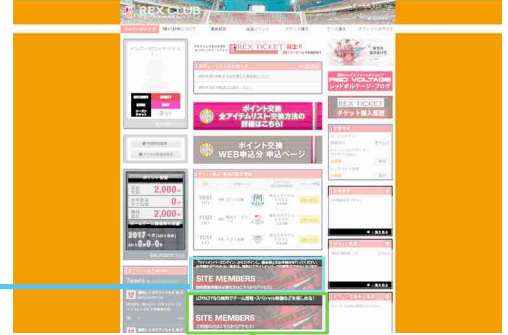

2. REX CLUBのログインID (REX CLUBにご登録のメールアドレス)、パスワードを入力して「ログイン」をクリックします。

3. サイトメンバーズのログイン後の画面が表示されます。無料でサイトメンバーズの各コンテンツをお楽しみいただけます。

■ スマートフォンからの手順

1. サイトメンバーズログイン画面下部の「REX CLUB LOYALTY ログイン」に REX CLUB のログインID (REX CLUBにご登録のメールアドレスまたは当該年度の会員カード番号)、パスワードを入力し「ログイン」をタップします。

2. サイトメンバーズのログイン後の画面が表示されます。無料でサイトメンバーズの各コンテンツをお楽しみいただけます。

■サイトメンバーズ無料閲覧に関する手順書

■REX CLUBのページからログインする手順

REX CLUB LOYALTY (シーズンチケットホルダー) 会員の方は、REX CLUB (<http://rex-club.urawa-reds.co.jp/>) にログイン後、指定の画像をクリックすることでサイトメンバーズへログインすることができます。

■パソコン等からの手順

1. REX CLUB サイト (<https://rex-club.urawa-reds.co.jp/>) にログインします。REX CLUB ログイン画面で、REX CLUB のログインID (REX CLUB にご登録のメールアドレスまたは当該年度の会員カード番号)、パスワードを入力し「ログイン」をクリックします。

2. REX CLUB ログイン後の画面が表示されます。マイページトップ内の「SITE MEMBERS」画像をクリックします。「SITE MEMBERS」の画像は2種類ございます。現在サイトメンバーズ会員の方で、無料閲覧申請のお手続きがお済みでない方は、上段の画像をクリックしてください。現在サイトメンバーズ会員ではない方、もしくは現在サイトメンバーズ会員で無料閲覧申請の手続きがお済みの方は、下段の画像をクリックしてください。