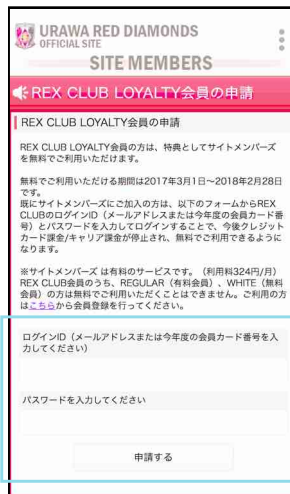

5. 「私はREX CLUB LOYALTY会員です(無料利用を申請します)」をクリックします。

6. REX CLUBのログインID (REX CLUBご登録メールアドレスまたは当該年度の会員カード番号)、パスワードを入力し「申請する」をクリックします。

7. 申請が完了すると、「サイトメンバーズ無料利用の申請を受付めました」というメッセージが表示されます。メッセージ内に会員カード番号が表示されますので、ご自身の番号にお間違いのないことを確認してください。

■ サイトメンバーズ無料閲覧に関する手順書

■ サイトメンバーズ無料閲覧申請に進めないお客様

サイトメンバーズにログイン済みで、無料閲覧申請に進めないお客様は以下の手順からお試ください。

■ スマートフォンからの手順

1. サイトメンバーズトップページ最下部の「ログアウト」ボタンをタップしてログアウトします。

下にスクロールします

2. ログアウト画面が表示されます。ページ最下部の「ログインする」をタップします。

3. サイトメンバーズログイン画面から再度ログインします。サイトメンバーズのログインID（サイトメンバーズご登録メールアドレス）、パスワードを入力し「ログイン」をタップします。

4. 「私はREX CLUB LOYALTY会員です（無料利用を申請します）」をタップします。

5. REX CLUBのログインID（REX CLUBご登録メールアドレスまたは当該年度の会員カード番号）、パスワードを入力し「申請する」をタップします。