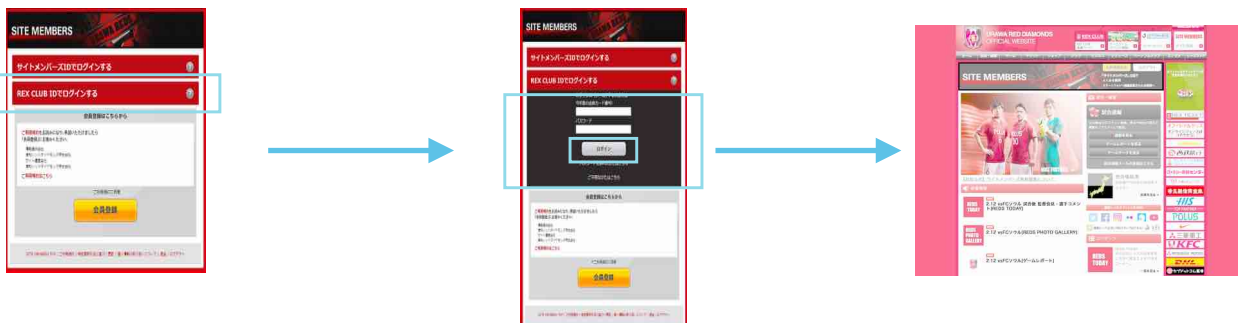

※無料期間は各年度の3月1日から翌年2月末までの期間となります。

※現在サイトメンバーズ会員の方は、必ずサイトメンバーズから無料閲覧申請のお手続きをしてください。
お手続きが行われませんとサイトメンバーズ利用料（月額324円/税込）の毎月の引き落としが停止されません。
お手続きにつきましては、手順①をご確認ください。

（ご利用にあたり必要な情報）

- ◆ REX CLUB (<https://rex-club.urawa-reds.co.jp/>) のログイン用アカウント
→ ログインID（REX CLUBにご登録のメールアドレスまたは当該年度の会員カード番号）
→ パスワード（半角英数字6桁～16桁）
※ REX CLUB LOYALTY会員が対象となります。
REX CLUBとは
http://www.urawa-reds.co.jp/about_rex/

■ サイトメンバーズのページからログインする手順

REX CLUB LOYALTY（シーズンチケットホルダー）会員の方は、REX CLUB (<http://rex-club.urawa-reds.co.jp/>) のアカウントをご利用いただくことでサイトメンバーズへログインすることができます。

■ パソコン等からの手順

1. サイトメンバーズログイン画面 (<https://sp.urawa-reds.co.jp/login/>) の「REX CLUB IDでログインする」をクリックします。

2. REX CLUBのログインID (REX CLUBにご登録のメールアドレス)、パスワードを入力して「ログイン」をクリックします。

3. サイトメンバーズのログイン後の画面が表示されます。無料でサイトメンバーズの各コンテンツをお楽しみいただけます。

■ スマートフォンからの手順

1. サイトメンバーズログイン画面下部の「REX CLUB LOYALTY ログイン」に REX CLUB のログインID (REX CLUBにご登録のメールアドレスまたは当該年度の会員カード番号)、パスワードを入力し「ログイン」をタップします。