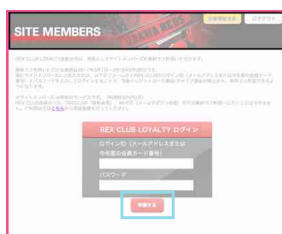

2. 「私はREX CLUB LOYALTY会員です (無料利用を申請します)」をタップします。

3. REX CLUBのログインID (REX CLUBご登録メールアドレスまたは当該年度の会員カード番号)、パスワードを入力し「申請する」をタップします。

4. 申請が完了すると、「サイトメンバーズ無料利用の申請を受けました」というメッセージが表示されますので、ご自身の番号にお間違いのないことを確認してください。

■ サイトメンバーズの無料閲覧を申請する画面が表示されないお客様 (パソコン、スマートフォン等)

1. サイトメンバーズ無料閲覧申請画面内の「私はREX CLUB LOYALTY会員ではありません (今後この画面は表示されません)」を選択した場合は、サイトメンバーズに再度ログイン後も、以下の無料閲覧申請画面は表示されません。

2. REX CLUB LOYALTY会員でサイトメンバーズ無料閲覧申請画面が表示されないお客様は、以下のURLから無料閲覧申請フォーム画面へアクセスして、お手続きを行ってください。

無料閲覧申請フォーム画面【URL】

[PC]
https://sp.urawa-reds.co.jp/rex_loyalty/pc/rex_application.php
 [スマートフォン]
https://sp.urawa-reds.co.jp/rex_loyalty/sp/rex_application.php

3. REX CLUBのログインID (REX CLUBご登録メールアドレスまたは当該年度の会員カード番号)、パスワードを入力し「申請する」をクリックします。

4. 申請が完了すると、「サイトメンバーズ無料利用の申請を受けました」というメッセージが表示されますので、ご自身の番号にお間違いのないことを確認してください。

<手順②> REX CLUB LOYALTY会員の方（サイトメンバーズ無料閲覧申請が必要なお客様）

■ REX CLUB LOYALTYアカウントを利用したサイトメンバーズの利用について

REX CLUB LOYALTY会員の方は、REX CLUB LOYALTYのアカウントを用いてサイトメンバーズ・REX CLUBのどちらのログイン画面からも、無料でアクセスできます。
詳しいご利用手順については、下記をご確認ください。