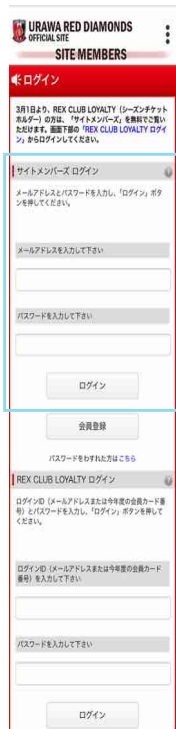

5. 「私はREX CLUB LOYALTY会員です (無料利用を申請します)」をクリックします。

6. REX CLUB のログインID (REX CLUB にご登録メールアドレスまたは当該年度の会員カード番号)、パスワードを入力し「申請する」をクリックします。

7. 申請が完了すると、「サイトメンバーズ無料利用の申請を受けました」というメッセージが表示されます。メッセージ内に会員カード番号が表示されますので、ご自身の番号にお間違いのないことを確認してください。

■サイトメンバーズ無料閲覧に関する手順書

■REX CLUBのページからログインする手順

■スマートフォンからの手順

1. REX CLUB サイト (<https://rex-club.urawa-reds.co.jp/>) にログインします。REX CLUBログイン画面で、REX CLUBのログインID (REX CLUBにご登録のメールアドレスまたは当該年度の会員カード番号)、パスワードを入力し「ログイン」をクリックします。

3. サイトメンバーズのログイン画面が表示されます。画面下のサイトメンバーズのログインID (サイトメンバーズご登録メールアドレス)、パスワードを入力し「ログイン」をタップします。
※手順①と同様の手順になります。

4. 「私はREX CLUB LOYALTY会員です (無料利用を申請します)」をタップします。
※本画面が表示されない方は、以下のURLからお進みください。
サイトメンバーズ無料閲覧について
http://sp.urawa-reds.co.jp/special/spmembers_info.php

5. REX CLUBのログインID (REX CLUBご登録メールアドレスまたは当該年度の会員カード番号)、パスワードを入力し「申請する」をタップします。

2. REX CLUBログイン後の画面が表示されます。マイページトップ内の「SITE MEMBERS」画像をタップします。「SITE MEMBERS」の画像は2種類ございます。現在サイトメンバーズ会員の方で、無料閲覧申請の手続きがお済みでない方は、上段の画像をタップしてください。現在サイトメンバーズ会員ではない方、もしくは現在サイトメンバーズ会員で無料閲覧申請の手続きがお済みの方は、下段の画像をタップしてください。