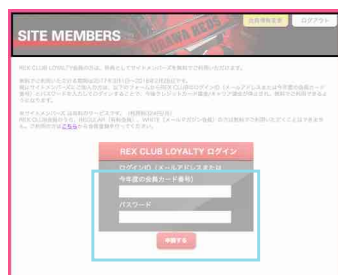

<手順③> REX CLUB LOYALTY以外の会員の方 (REGULAR会員 または WHITE会員)

シーズンチケットを保有されていない会員 (REX CLUB REGULAR会員またはWHITE会員) のお客様は、「私はREX CLUB LOYALTY会員ではありません (今後この画面は表示されません)」を選択してください。選択後は再度サイトメンバーズにログインしても本画面は表示されません。

※異なるブラウザや端末からサイトメンバーズにログインした場合、本画面が表示されることがございます。その際は、お手数ですが再度「私はREX CLUB会員ではありません (今後この画面は表示されません)」を選択してください。

■ サイトメンバーズ無料閲覧に関する手順書

<手順④> 無料閲覧申請ができない方

■ サイトメンバーズ無料閲覧申請に進めないお客様

サイトメンバーズに**ログイン済み**で、無料閲覧申請に進めないお客様は以下の手順からお試ください。

■ パソコン等からの手順

1. サイトメンバーズトップページの「ログアウト」ボタンをクリックしてログアウトします。

2. サイトメンバーズトップページが表示されます。「ログイン」ボタンをクリックします。

3. サイトメンバーズのログイン画面の「サイトメンバーズIDでログインする」をクリックします。

4. サイトメンバーズのログインID(サイトメンバーズにご登録のメールアドレス)、パスワードを入力して「ログイン」をクリックします。

5. 「私はREX CLUB LOYALTY会員です(無料利用を申請します)」をクリックします。

6. REX CLUBのログインID (REX CLUBご登録メールアドレスまたは当該年度の会員カード番号)、パスワードを入力し「申請する」をクリックします。

7. 申請が完了すると、「サイトメンバーズ無料利用の申請を受付めました」というメッセージが表示されます。メッセージ内に会員カード番号が表示されますので、ご自身の番号にお間違いのないことを確認してください。