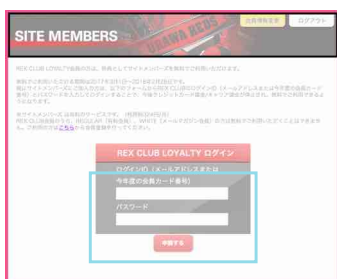

2. サイトメンバーズのログイン後の画面が表示されます。無料でサイトメンバーズの各コンテンツをお楽しみいただけます。

■サイトメンバーズ無料閲覧に関する手順書

■REX CLUBのページからログインする手順

REX CLUB LOYALTY (シーズンチケットホルダー) 会員の方は、REX CLUB (<http://rex-club.urawa-reds.co.jp/>) にログイン後、指定の画像をクリックすることでサイトメンバーズへログインすることができます。

■パソコン等からの手順

1. REX CLUB サイト (<https://rex-club.urawa-reds.co.jp/>) にログインします。REX CLUB ログイン画面で、REX CLUB のログインID (REX CLUB にご登録のメールアドレスまたは当該年度の会員カード番号)、パスワードを入力し「ログイン」をクリックします。

2. REX CLUB ログイン後の画面が表示されます。マイページトップ内の「SITE MEMBERS」画像をクリックします。「SITE MEMBERS」の画像は2種類ございます。現在サイトメンバーズ会員の方で、無料閲覧申請のお手続きがお済みでない方は、上段の画像をクリックしてください。現在サイトメンバーズ会員ではない方、もしくは現在サイトメンバーズ会員で無料閲覧申請の手続きがお済みの方は、下段の画像をクリックしてください。

3. サイトメンバーズのログイン画面が表示されます。サイトメンバーズのログイン画面の「サイトメンバーズIDでログインする」をクリックします。

3. サイトメンバーズのログイン後の画面が表示されます。無料でサイトメンバーズの各コンテンツをお楽しみいただけます。

4. サイトメンバーズのログインID (サイトメンバーズにご登録のメールアドレス)、パスワードを入力して「ログイン」をクリックします。
※REX CLUB LOYALTYのログインではありませんのでご注意ください。

5. 「私はREX CLUB LOYALTY会員です (無料利用を申請します)」をクリックします。

6. REX CLUB のログインID (REX CLUB にご登録メールアドレスまたは当該年度の会員カード番号)、パスワードを入力し「申請する」をクリックします。

7. 申請が完了すると、「サイトメンバーズ無料利用の申請を受けました」というメッセージが表示されます。メッセージ内に会員カード番号が表示されますので、ご自身の番号にお間違いのないことを確認してください。