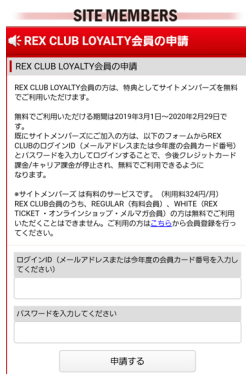

4. REX CLUBのログインID (REX CLUBご登録メールアドレスまたは当該年度の会員カード番号)、パスワードを入力し「申請する」をクリックします。

5. 申請が完了すると、「サイトメンバーズ無料利用の申請を受けました」というメッセージが表示されます。メッセージ内に会員カード番号が表示されますので、ご自身の番号にお間違いのないことを確認してください。

### ■ スマートフォンでサイトメンバーズの無料閲覧を申請する手順

1. サイトメンバーズログイン画面 (<https://sp.urawa-reds.co.jp/login/>) でサイトメンバーズのログインID (サイトメンバーズご登録メールアドレス)、パスワードを入力し「ログイン」をタップします。※①REX CLUB LOYALTY ログインではありませんのでご注意ください。  
※② 5回連続でログインに失敗すると1時間ログインができませんのでご注意ください。

2. 「私はREX CLUB LOYALTY会員です (無料利用を申請します)」をタップします。

3. REX CLUBのログインID (REX CLUBご登録メールアドレスまたは当該年度の会員カード番号)、パスワードを入力し「申請する」をタップします。

4. 申請が完了すると、「サイトメンバーズ無料利用の申請を受けました」というメッセージが表示されますので、ご自身の番号にお間違いのないことを確認してください。

### ■ サイトメンバーズの無料閲覧を申請する画面が表示されないお客様 (パソコン、スマートフォン等)

1. サイトメンバーズ無料閲覧申請画面内の「私はREX CLUB LOYALTY会員ではありません (今後この画面は表示されません)」を選択した場合は、サイトメンバーズに再度ログイン後も、以下の無料閲覧申請画面は表示されません。

2. REX CLUB LOYALTY会員でサイトメンバーズ無料閲覧申請画面が表示されないお客様は、以下のURLから無料閲覧申請フォーム画面へアクセスして、お手続きを行ってください。