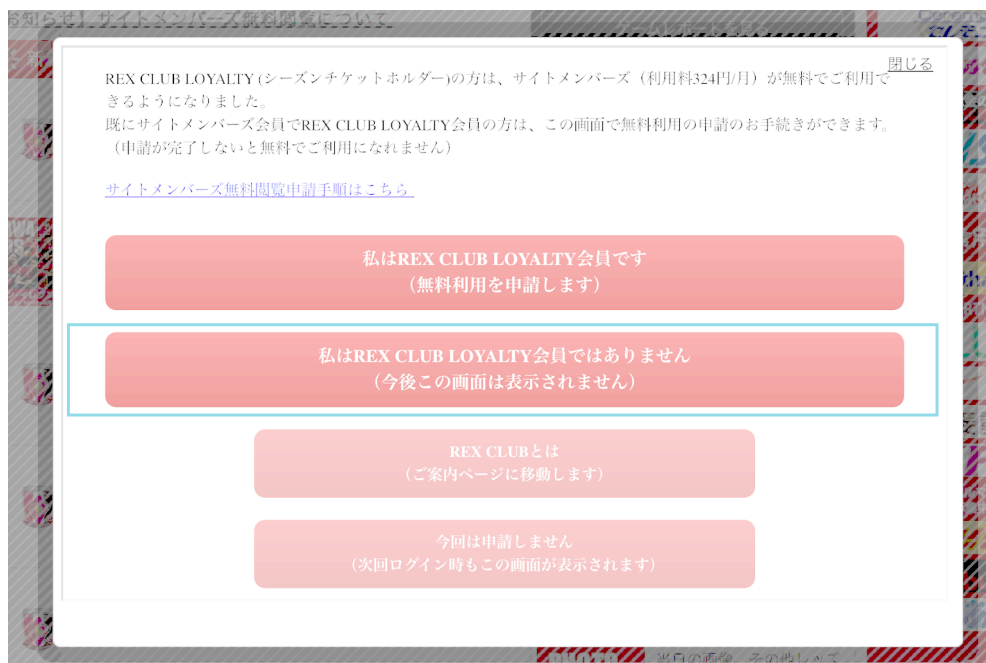

4. 「私は REX CLUB LOYALTY 会員です (無料利用を申請します)」をタップします。  
※本画面が表示されない方は、以下の URL からお進みください。  
サイトメンバーズ無料閲覧について  
[http://sp.urawa-reds.co.jp/special/spmembers\\_info.php](http://sp.urawa-reds.co.jp/special/spmembers_info.php)

4. サイトメンバーズのログイン後の画面が表示されます。無料でサイトメンバーズの各コンテンツをお楽しみいただけます。

5. REX CLUB のログインID ( REX CLUB にご登録メールアドレスまたは当該年度の会員カード番号 )、パスワードを入力し「申請する」をタップします。

6. 申請が完了すると、「サイトメンバーズ無料利用の申請を受付ました」というメッセージが表示されます。メッセージ内に会員カード番号が表示されますので、ご自身の番号にお間違いのないことを確認してください。

<手順③> REX CLUB LOYALTY以外の会員の方 (REGULAR会員 または WHITE会員)

シーズンチケットを保有されていない会員 (REX CLUB REGULAR会員またはWHITE会員) のお客様は、「私はREX CLUB LOYALTY会員ではありません (今後この画面は表示されません)」を選択してください。選択後は再度サイトメンバーズにログインしても本画面は表示されません。

※異なるブラウザや端末からサイトメンバーズにログインした場合、本画面が表示されることがございます。その際は、お手数ですが再度「私はREX CLUB会員ではありません (今後この画面は表示されません)」を選択してください。