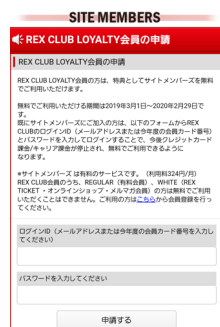

### ■ スマートフォンからの手順

1. REX CLUB サイト (<https://rex-club.urawa-reds.co.jp/>) にログインします。 REX CLUB ログイン画面で、 REX CLUB のログインID ( REX CLUB にご登録のメールアドレスまたは当該年度の会員カード番号 )、パスワードを入力し「ログイン」をクリックします。

2. REX CLUB ログイン後の画面が表示されます。マイページトップ内の「SITE MEMBERS」画像をタップします。「SITE MEMBERS」の画像は2種類ございます。現在サイトメンバーズ会員の方で、無料閲覧申請の手続きがお済みでない方は、上段の画像をタップしてください。現在サイトメンバーズ会員ではない方、もしくは現在サイトメンバーズ会員で無料閲覧申請の手続きがお済みの方は、下段の画像をタップしてください。

3. サイトメンバーズのログイン画面が表示されます。画面下のサイトメンバーズのログインID ( サイトメンバーズご登録メールアドレス )、パスワードを入力し「ログイン」をタップします。  
※手順①と同様の手順になります。  
※5回連続でログインに失敗すると1時間ログインができませんのでご注意ください。

下にスクロールします

3. 外部サイトに移動という画面が表示されます。「外部サイトに移動」をタップします。

4. 「私は REX CLUB LOYALTY 会員です (無料利用を申請します)」をタップします。  
※本画面が表示されない方は、以下の URL からお進みください。  
サイトメンバーズ無料閲覧について  
[http://sp.urawa-reds.co.jp/special/spmembers\\_info.php](http://sp.urawa-reds.co.jp/special/spmembers_info.php)

4. サイトメンバーズのログイン後の画面が表示されます。無料でサイトメンバーズの各コンテンツをお楽しみいただけます。

5. REX CLUB のログインID ( REX CLUB にご登録メールアドレスまたは当該年度の会員カード番号 )、パスワードを入力し「申請する」をタップします。

6. 申請が完了すると、「サイトメンバーズ無料利用の申請を受付ました」というメッセージが表示されます。メッセージ内に会員カード番号が表示されますので、ご自身の番号にお間違いのないことを確認してください。