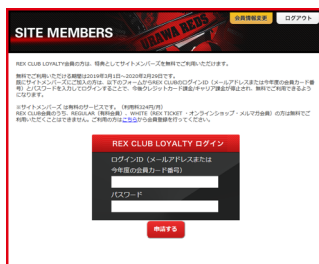

#### ■ サイトメンバーズ無料閲覧申請に進めないお客様

サイトメンバーズに**ログイン済み**で、無料閲覧申請に進めないお客様は以下の手順からお試ください。

#### ■ パソコン等からの手順

1. サイトメンバーズトップページの「ログアウト」ボタンをクリックしてログアウトします。

2. サイトメンバーズトップページが表示されます。「ログイン」ボタンをクリックします。

3. サイトメンバーズのログイン画面の「サイトメンバーズIDでログインする」をクリックします。

4. サイトメンバーズのログインID(サイトメンバーズにご登録のメールアドレス)、パスワードを入力して「ログイン」をクリックします。  
※5回連続でログインに失敗すると1時間ログインができませんのでご注意ください。

5. 「私はREX CLUB LOYALTY会員です(無料利用を申請します)」をクリックします。

6. REX CLUBのログインID (REX CLUBご登録メールアドレスまたは当該年度の会員カード番号)、パスワードを入力し「申請する」をクリックします。

7. 申請が完了すると、「サイトメンバーズ無料利用の申請を受付めました」というメッセージが表示されます。メッセージ内に会員カード番号が表示されますので、ご自身の番号にお間違いのないことを確認してください。