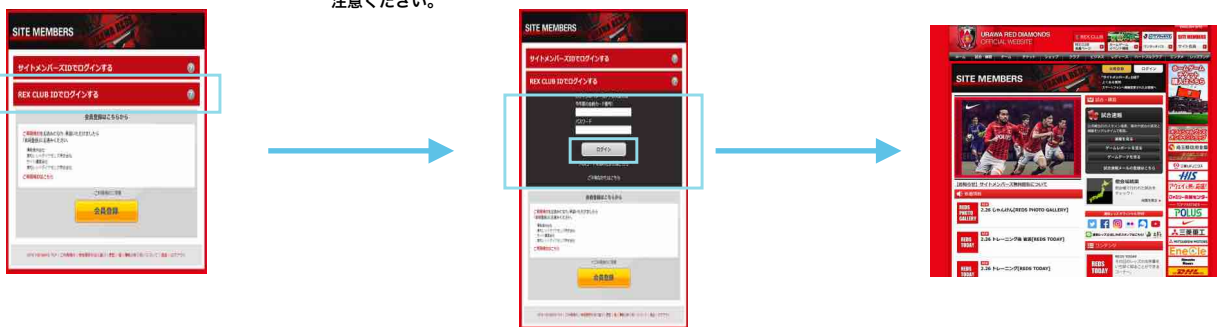

（ご利用にあたり必要な情報）

- ◆ REX CLUB (<https://rex-club.urawa-reds.co.jp/>) のログイン用アカウント  
→ログインID（REX CLUBにご登録のメールアドレスまたは当該年度の会員カード番号）  
→パスワード（半角英数字6桁～16桁）  
※REX CLUB LOYALTY会員が対象となります。  
REX CLUBとは  
[http://www.urawa-reds.co.jp/about\\_rex/](http://www.urawa-reds.co.jp/about_rex/)

■ サイトメンバーズのページからログインする手順

REX CLUB LOYALTY（シーズンチケットホルダー）会員の方は、REX CLUB (<http://rex-club.urawa-reds.co.jp/>) のアカウントをご利用いただくことでサイトメンバーズへログインすることができます。

■ パソコン等からの手順

1. サイトメンバーズログイン画面 (<https://sp.urawa-reds.co.jp/login/>) の「REX CLUB IDでログインする」をクリックします。
2. REX CLUBのログインID(REX CLUBにご登録のメールアドレス)、パスワードを入力して「ログイン」をクリックします。  
※5回連続でログインに失敗すると1時間ログインができませんのでご注意ください。
3. サイトメンバーズのログイン後の画面が表示されます。無料でサイトメンバーズの各コンテンツをお楽しみいただけます。