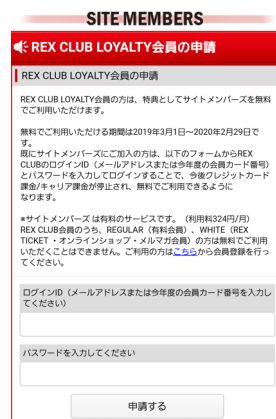

### ■ サイトメンバーズ無料閲覧申請に進めないお客様

サイトメンバーズにログイン済みで、無料閲覧申請に進めないお客様は以下の手順からお試ください。

### ■ スマートフォンからの手順

1. サイトメンバーズトップページ最下部の「ログアウト」ボタンをタップしてログアウトします。

2. ログアウト画面が表示されます。ページ最下部の「ログインする」をタップします。

3. サイトメンバーズログイン画面から再度ログインします。サイトメンバーズのログインID（サイトメンバーズご登録メールアドレス）、パスワードを入力し「ログイン」をタップします。  
※5回連続でログインに失敗すると1時間ログインができませんのでご注意ください。

4. 「私はREX CLUB LOYALTY会員です（無料利用を申請します）」をタップします。

5. REX CLUBのログインID（REX CLUBご登録メールアドレスまたは当該年度の会員カード番号）、パスワードを入力し「申請する」をタップします。

6. 申請が完了すると、「サイトメンバーズ無料利用の申請を受けました」というメッセージが表示されます。メッセージ内に会員カード番号が表示されますので、ご自身の番号にお間違いのないことを確認してください。