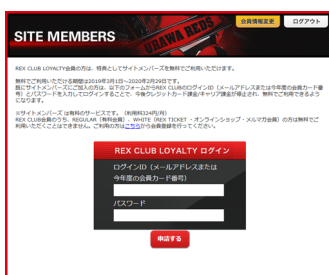

### ■ REX CLUBのページからログインする手順

REX CLUB LOYALTY (シーズンチケットホルダー) 会員の方は、REX CLUB (<http://rex-club.urawa-reds.co.jp/>) にログイン後、指定の画像をクリックすることでサイトメンバーズへログインすることができます。

#### ■ パソコン等からの手順

1. REX CLUB サイト (<https://rex-club.urawa-reds.co.jp/>) にログインします。REX CLUB ログイン画面で、REX CLUBのログインID (REX CLUBにご登録のメールアドレスまたは当該年度の会員カード番号)、パスワードを入力し「ログイン」をクリックします。

2. REX CLUBログイン後の画面が表示されます。マイページトップ内の「SITE MEMBERS」画像をクリックします。「SITE MEMBERS」の画像は2種類ございます。現在サイトメンバーズ会員の方で、無料閲覧申請のお手続きがお済みでない方は、上段の画像をクリックしてください。現在サイトメンバーズ会員ではない方、もしくは現在サイトメンバーズ会員で無料閲覧申請の手続きがお済みの方は、下段の画像をクリックしてください。

3. サイトメンバーズのログイン画面が表示されます。サイトメンバーズのログイン画面の「サイトメンバーズIDでログインする」をクリックします。

3. サイトメンバーズのログイン後の画面が表示されます。無料でサイトメンバーズの各コンテンツをお楽しみいただけます。

4. サイトメンバーズのログインID (サイトメンバーズにご登録のメールアドレス)、パスワードを入力して「ログイン」をクリックします。  
※5回連続でログインに失敗すると1時間ログインができませんのでご注意ください。

5. 「私はREX CLUB LOYALTY会員です (無料利用を申請します)」をクリックします。

6. REX CLUBのログインID (REX CLUBご登録メールアドレスまたは当該年度の会員カード番号)、パスワードを入力し「申請する」をクリックします。

7. 申請が完了すると、「サイトメンバーズ無料利用の申請を受けました」というメッセージが表示されます。メッセージ内に会員カード番号が表示されますので、ご自身の番号にお間違いのないことを確認してください。