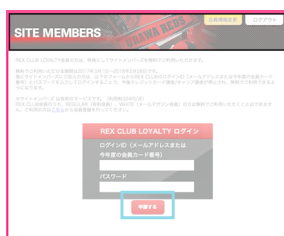

2. 「私はREX CLUB LOYALTY会員です (無料利用を申請します)」をタップします。

3. REX CLUBのログインID (REX CLUBご登録メールアドレスまたは当該年度の会員カード番号)、パスワードを入力し「申請する」をタップします。

4. 申請が完了すると、「サイトメンバーズ無料利用の申請を受けました」というメッセージが表示されますので、ご自身の番号にお間違いのないことを確認してください。

### ■ サイトメンバーズの無料閲覧を申請する画面が表示されないお客様 (パソコン、スマートフォン等)

1. サイトメンバーズ無料閲覧申請画面内の「私はREX CLUB LOYALTY会員ではありません (今後この画面は表示されません)」を選択した場合は、サイトメンバーズに再度ログイン後も、以下の無料閲覧申請画面は表示されません。

2. REX CLUB LOYALTY会員でサイトメンバーズ無料閲覧申請画面が表示されないお客様は、以下のURLから無料閲覧申請フォーム画面へアクセスして、お手続きを行ってください。

無料閲覧申請フォーム画面【URL】

[PC]  
[https://sp.urawa-reds.co.jp/rex\\_loyalty/pc/rex\\_application.php](https://sp.urawa-reds.co.jp/rex_loyalty/pc/rex_application.php)  
 [スマートフォン]  
[https://sp.urawa-reds.co.jp/rex\\_loyalty/sp/rex\\_application.php](https://sp.urawa-reds.co.jp/rex_loyalty/sp/rex_application.php)

3. REX CLUBのログインID (REX CLUBご登録メールアドレスまたは当該年度の会員カード番号)、パスワードを入力し「申請する」をクリックします。

4. 申請が完了すると、「サイトメンバーズ無料利用の申請を受けました」というメッセージが表示されますので、ご自身の番号にお間違いのないことを確認してください。

<手順②> REX CLUB LOYALTY会員の方（サイトメンバーズ無料閲覧申請が必要なお客様）