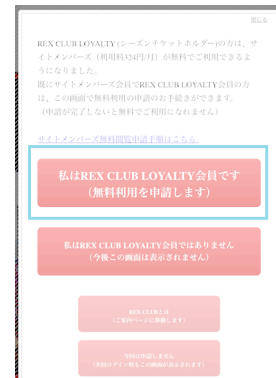

2. 「私はREX CLUB LOYALTY会員です (無料利用を申請します)」をタップします。