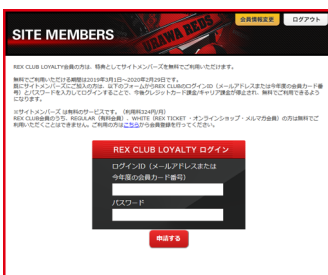

無料閲覧申請ができない方  
⇒<手順④>をご確認ください

<手順①> サイトメンバーズ会員かつREX CLUB LOYALTY会員の方 (サイトメンバーズ無料閲覧申請が必要なお客様)

REX CLUB LOYALTY (シーズンチケットホルダー) の方で既にサイトメンバーズ会員の方は、本申請を行うことにより、今後のサービス利用料が免除され翌年2月末日までサイトメンバーズのサービスを無料で楽しみいただけます。  
※ご契約先の携帯電話会社、クレジット会社によっては申告手続きの翌々月以降からサービスの利用料が無料となる場合がございます。

(申請に必要な情報)

- ◆ サイトメンバーズ (<https://sp.urawa-reds.co.jp/login/>) のログイン用アカウント  
→ ログインID (サイトメンバーズご登録メールアドレス)  
→ パスワード (半角英数字8文字以上)
- ◆ REX CLUB (<https://rex-club.urawa-reds.co.jp/>) のログイン用アカウント  
→ ログインID (REX CLUBにご登録のメールアドレスまたは当該年度の会員カード番号)  
→ パスワード (半角英数字6桁~16桁)  
※ REX CLUB LOYALTY会員が対象となります。  
REX CLUBとは  
[http://www.urawa-reds.co.jp/about\\_rex/](http://www.urawa-reds.co.jp/about_rex/)

■ パソコン等でサイトメンバーズの無料閲覧を申請する手順

1. サイトメンバーズログイン画面 (<https://sp.urawa-reds.co.jp/login/>) の「サイトメンバーズIDでログインする」をクリックします。
2. サイトメンバーズのログインID(サイトメンバーズにご登録のメールアドレス)、パスワードを入力して「ログイン」をクリックします。  
※①REX CLUB LOYALTYのログインではありませんのでご注意ください。  
※②5回連続でログインに失敗すると1時間ログインができませんのでご注意ください。
3. 「私はREX CLUB LOYALTY会員です(無料利用を申請します)」をクリックします。

4. REX CLUBのログインID (REX CLUBご登録メールアドレスまたは当該年度の会員カード番号)、パスワードを入力し「申請する」をクリックします。

5. 申請が完了すると、「サイトメンバーズ無料利用の申請を受けました」というメッセージが表示されます。メッセージ内に会員カード番号が表示されますので、ご自身の番号にお間違いのないことを確認してください。